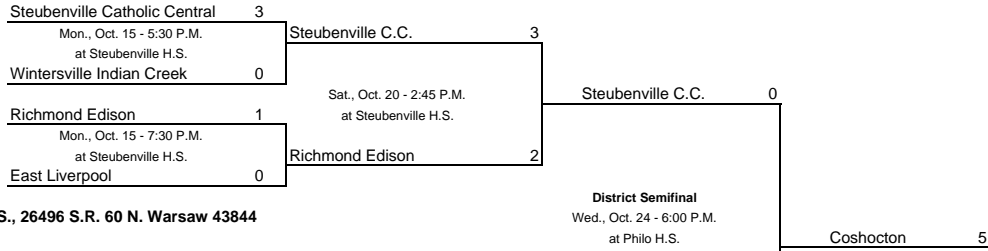

Stuebenville Upper Sectional: Steubenville H.S., 420 N. Fourth St., Steubenville, 43952-2022.

Mike McVay, Mgr., B: 740-282-9741.

River View Sectional: River View H.S., 26496 S.R. 60 N. Warsaw 43844

Ron Tisko, Mgr. B: 740-824-3525.